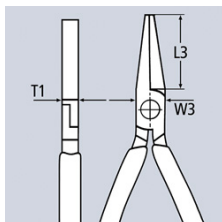

20 05 140

Плоскогубцы с гладкими губками

- плоские, короткие, широкие губки
- захватные плоскости с зубцами
- специальная инструментальная сталь, ковкая, закалённая в масле

Номер артикула	20 05 140
EAN	4003773042464
Клещи	хромированная
Ручки	с двухкомпонентными чехлами
Головка	
T1 mm	9,5
W3 mm	15,5
L3 mm	28,0
Длина mm	140
Вес нетто g	136